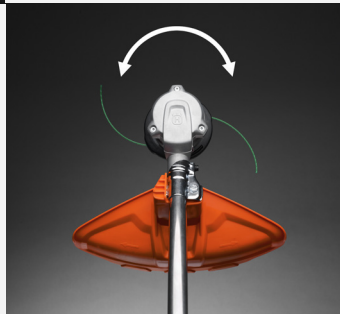

Batterij door body-ontwerp (Pat.pend.)

Slimme accupackpositie, horizontaal geplaatst door de behuizing van de machine. Vermindert het risico dat zich vuil, spaanders, stof en water in het batterijcompartiment verzamelen, waardoor connectorproblemen ontstaan. Het betekent ook dat het gewicht van de batterij kan worden geplaatst in of nabij het gewenste zwaartepunt en in de rotatie-as van het product, wat resulteert in een verhoogde manoeuvreerbaarheid. Het doorlopende carrosserieontwerp biedt ook een hoge mate van flexibiliteit, omdat het mogelijk is om accupakketten van verschillende groottes te gebruiken.

Twee-weg rotatie

De draairichting van de trimmerkop kan worden gewijzigd voor minder gras op de paden.

Hoge handgreep

Hoge handgreep vergroot bewegingsvrijheid bij het werken op hellingen

FEATURES

- Twee-weg rotatie, minder gras op de paadjes
- Slimme accupackpositie, horizontaal geplaatst door de behuizing van de machine.
- Efficiënte borstelloze motor
- Hoge handgreep, meer beenruimte
- Weatherproof (IPX4) - Use in all weather conditions
- Comfortabel gevoerd draagtuig
- Lichtgewicht en goed uitgebalanceerd
- Intuïtief bedieningspaneel
- Maximale looptijd
- Hiermee kunt u snel dezelfde batterij schakelen tussen verschillende producttoepassingen en blijven werken.
- Kies de stand savE™ voor maximale looptijd
- Stille werking
- Trimmerkop is eenvoudig te gebruiken.
- Weinig onderhoud